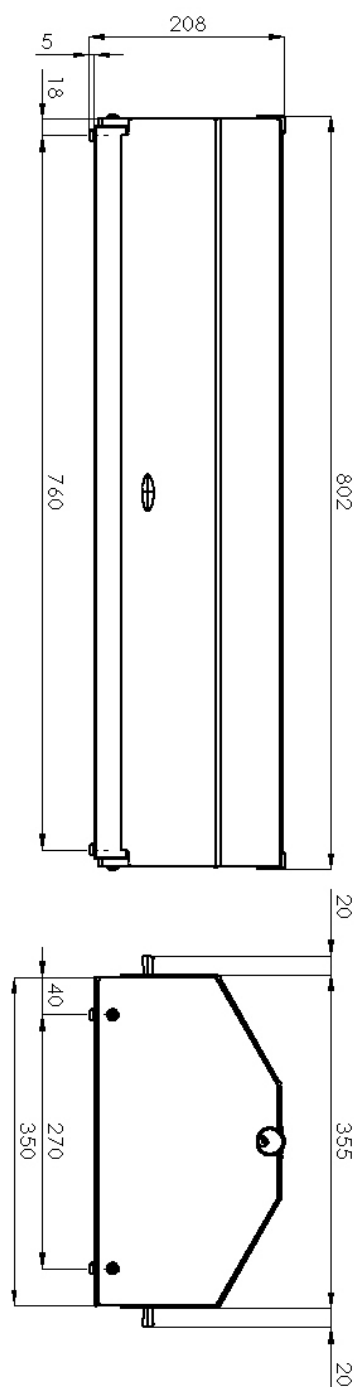

## Vitrine neutral 80x35

Modell

SAP -Code

00004965

- Geräteeigenschaften: neutral
- Öffnung des Geräts: beidseitig

<b>SAP -Code</b>	00004965	<b>Nettohöhe [MM]</b>	341
<b>Netzbreite [MM]</b>	804	<b>Nettogewicht / kg]</b>	5.00
<b>Nettentiefe [MM]</b>	355		

# Technisches Datenblatt

Technische Zeichnung

Vitrine neutral 80x35

Modell

SAP -Code

00004965

## Vitrine neutral 80x35

Modell

SAP -Code

00004965

**1. SAP -Code:**

00004965

**8. Bruttohöhe [MM]:**

300

**4. Nettöhöhe [MM]:**

341

**11. Geräteeigenschaften:**

neutral

**5. Nettogewicht / kg:**

5.00

**12. Öffnung des Geräts:**

beidseitig